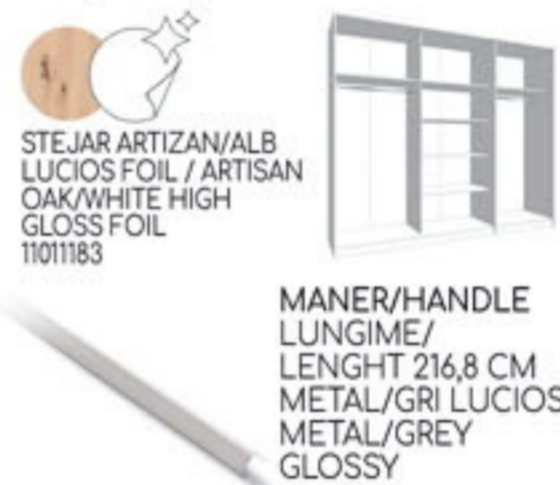

-  SUPLIMENTE / ADD ON
SET ILUMINARE LED RB 5K
LED LIGHTS RB 5K
11011238

MONDEGO 220 OG
dulap • wardrobe
217x62,5x210 cm

MONDEGO 270 POG
dulap • wardrobe
262,5x65,5x224 cm

MONDEGO NO3F
noptiera • bedside table
45x40x69 cm