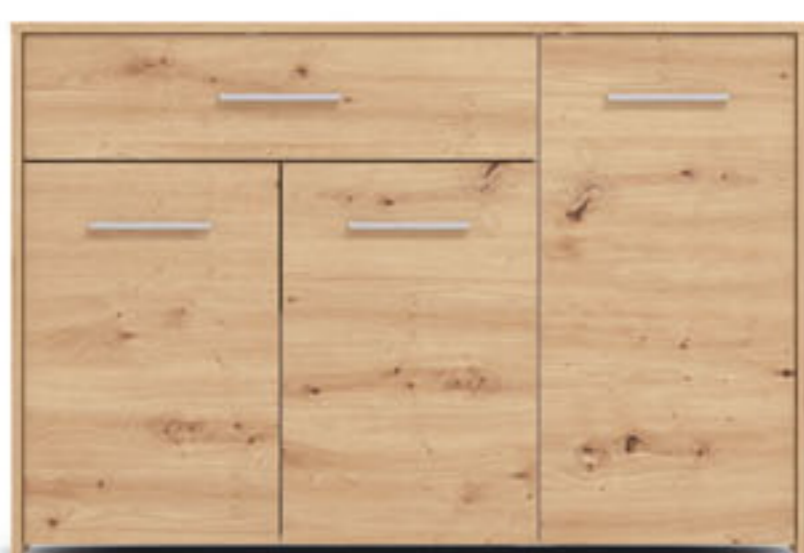

MANER/HANDLE
LUNGIME/LENGHT 18,2 CM
PLASTIC/GRI
PLASTIC/GREY