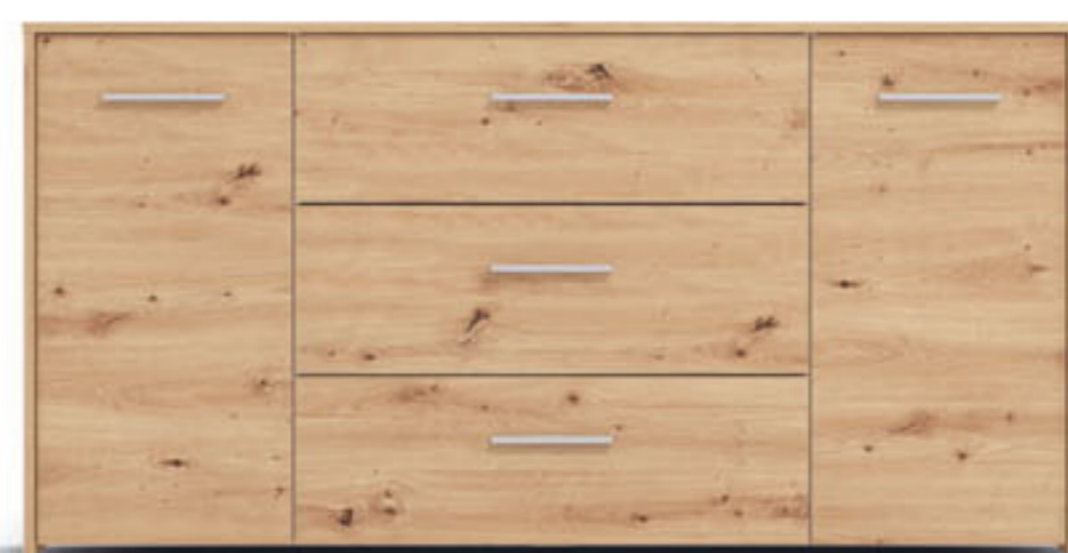

MANER/HANDLE
LUNGIME/LENGHT 18,2 CM
PLASTIC/GRI
PLASTIC/GREY