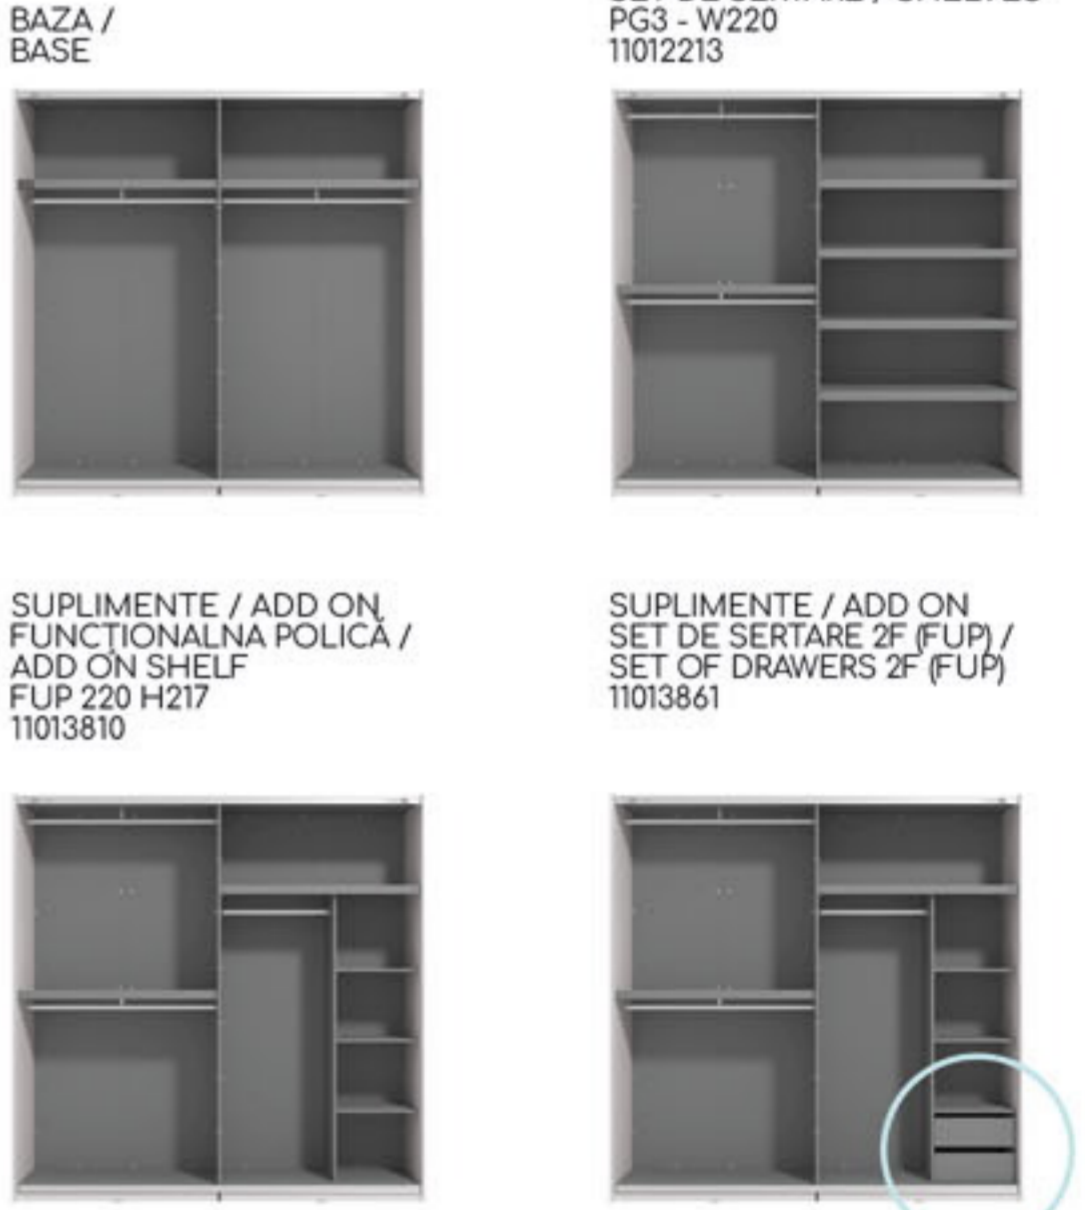

LUCCA 160
pot • double bed
177,5x213,5x115 cm
* pentru saltea de dimensiune 160x200 cm; nu are lada de depozitare / for mattress size 160x200 cm; without bed box

- BAZA / BASE
- SUPLIMENTE / ADD ON SET DE SERTARE / SHELVES PG3 - W220 11012213
- SUPLIMENTE / ADD ON FUNCTIONALNA POLICA / ADD ON SHELF FUP 220 H217 11013810
- SUPLIMENTE / ADD ON SET DE SERTARE 2F (FUP) / SET OF DRAWERS 2F (FUP) 11013861