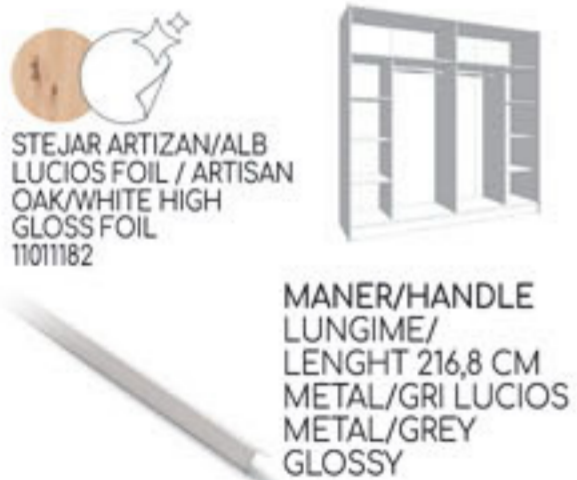

MONDEGO 220 OG
dulap • wardrobe
217x62,5x210 cm