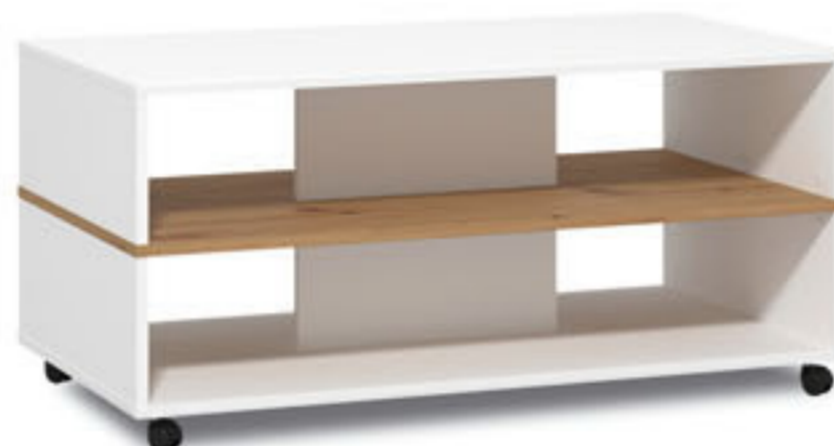

NEGRU/STEJAR ARTIZAN/ STEJAR ARTIZAN FOLIE BLACK/ARTISAN OAK/ ARTISAN OAK FOIL 11013077

OPAC ALB/STEJAR ARTIZAN/ STEJAR ARTIZAN FOLIE OPAQUE WHITE/ARTISAN OAK/ ARTISAN OAK FOIL 11013076

STEJAR ARTIZAN/ CARBON ARTISAN OAK/ CARBON 11011989