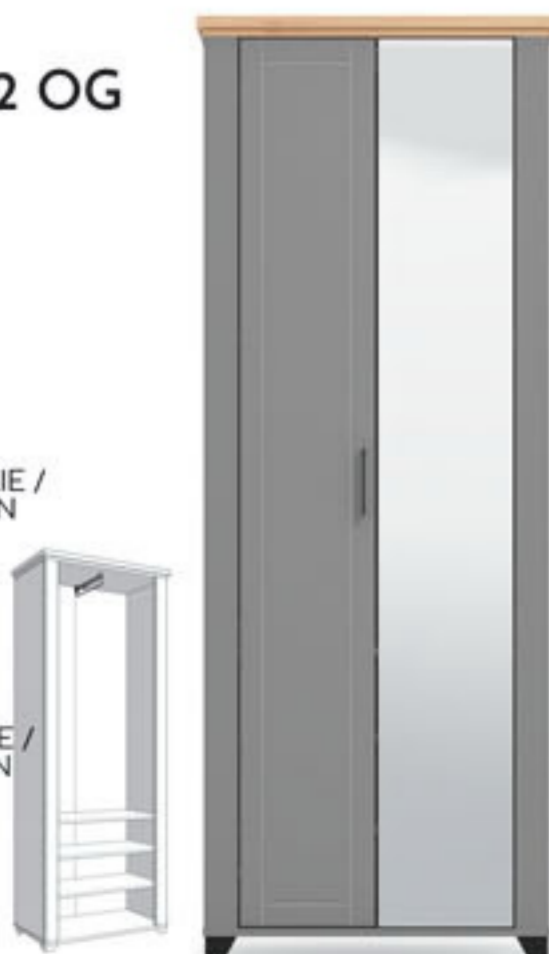

VALENCIA P2 OG
element cuier
hall unit element
75x41x194,5 cm

OPAC ALB/STEJAR
ARTIZAN/ALB MATA FOLIE /
OPAQUE WHITE/ARTISAN
OAK/WHITE MAT FOIL
11011370

GRI GRAFIT/STEJAR
ARTIZAN/GRI MATA FOLIE /
GRAPHITE GREY/ARTISAN
OAK/GREY MAT FOIL
11011371