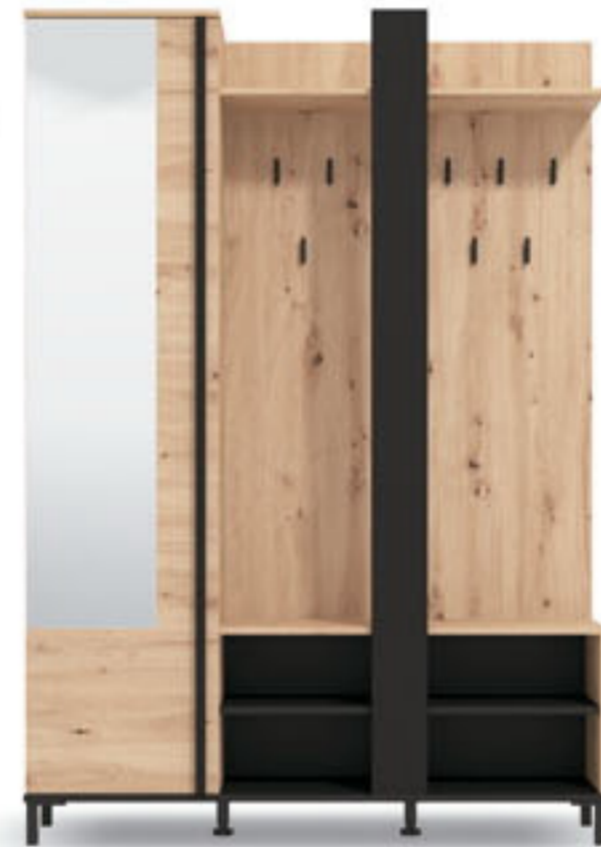

STEJAR ARTIZAN/NEGRU/
NEGRU MATA FOLIE /
ARTISAN OAK/BLACK
BLACK MAT FOIL
11013748

NINO
cuier • hall unit
134,5x34,5x192,5 cm