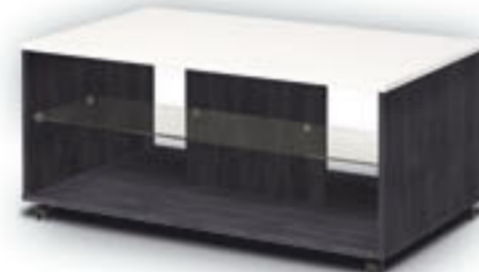

ENZO 2KVS1 125
vitrina • showcase
77,5x35x124 cm

LEMN NEGRU/ALB
LUCIOS FOLIE / BLACK WOOD/
WHITE HIGH GLOSS FOIL
11008600